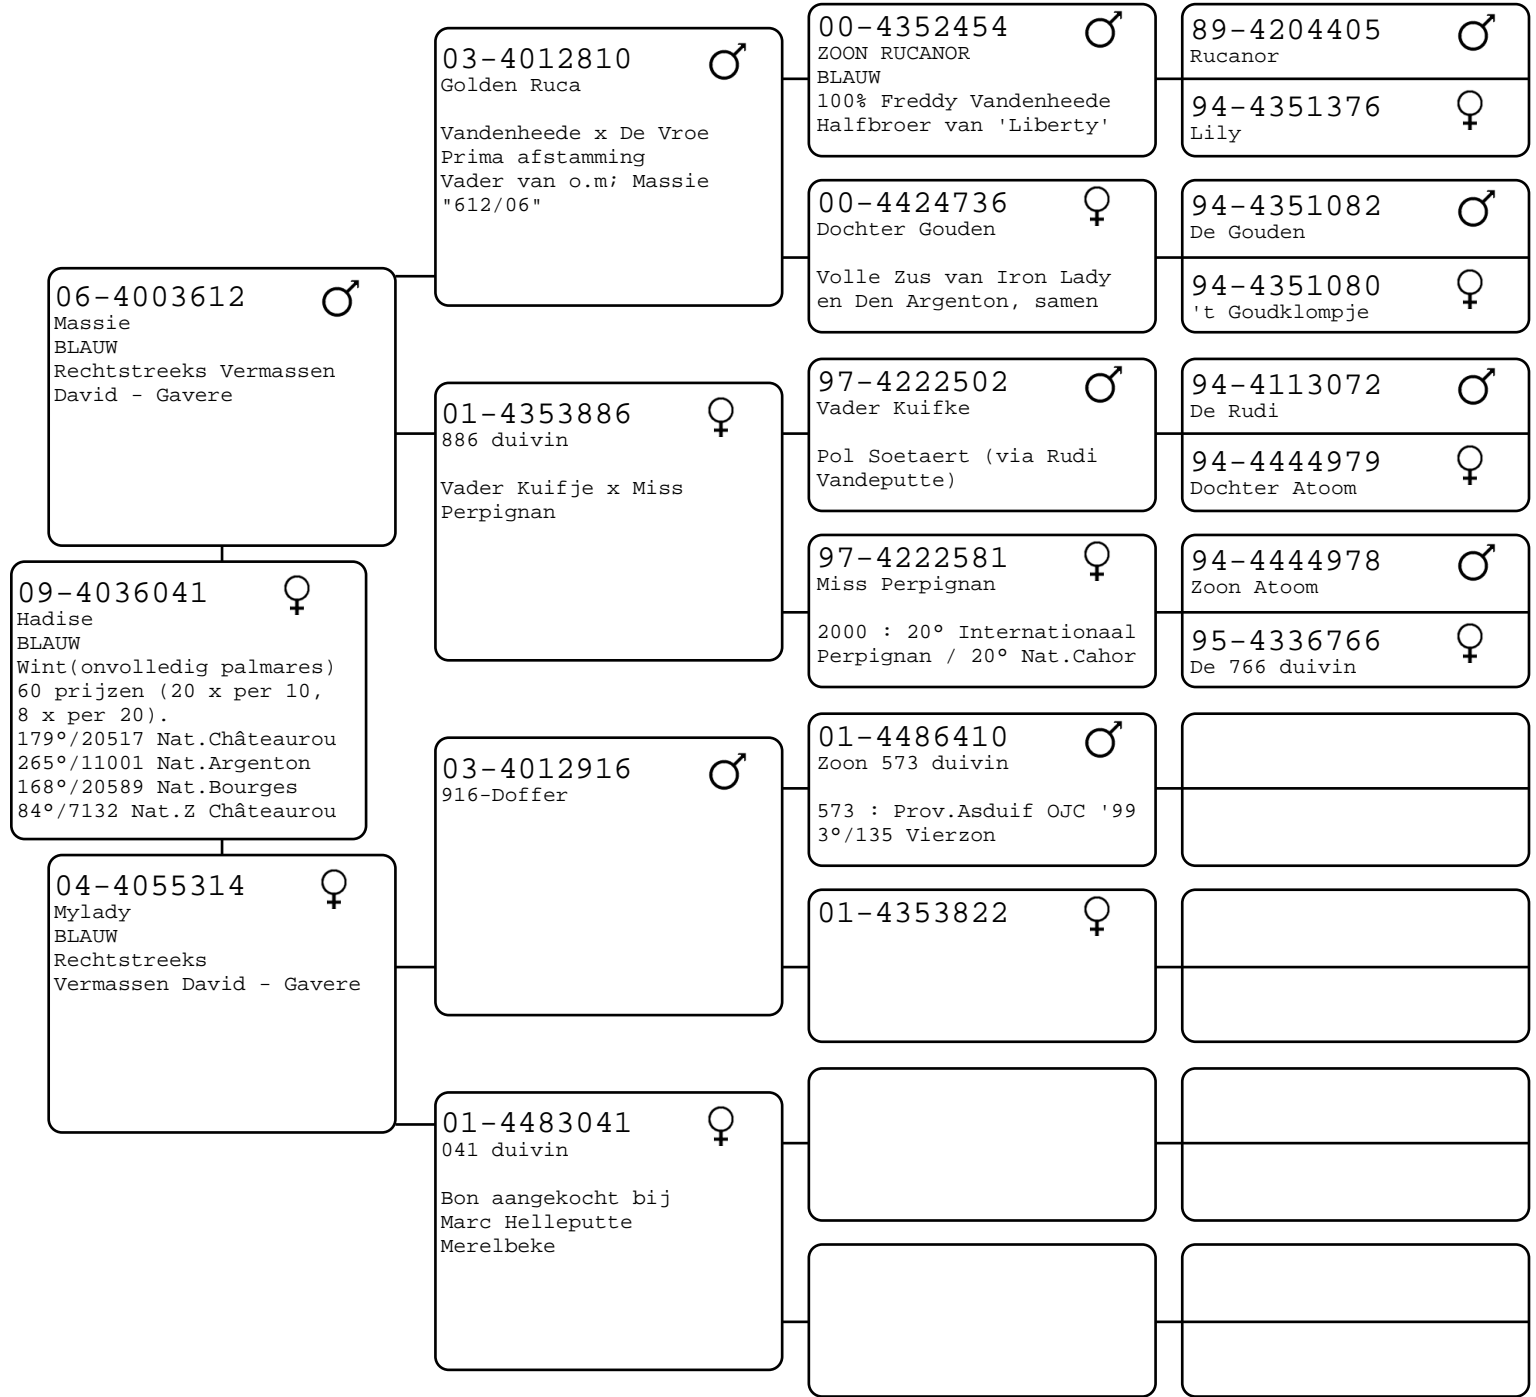

6° Prov.Kampioen Hafo 1 & 2 KBDB O-Vl'12
7° Prov.Kamp.Hafo Asduif KBDB O-Vl 2012
12°/16859 Nat.Bourges I 2012: Annemieke
14°/7046 Nat. Argenton II 2012: Luna
15°/16859 Nat.Bourges I 2012: Blue Pearl
19°/7046 Nat.Argenton II 2012: Rozemieke
2°/2473 Prov. Bourges 2012: Rozemieke
'12: 7 x 1° Z.H.F "Recht&Plicht"Zottegem

09-4036041

♀
Hadise