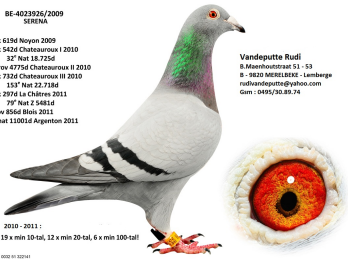

6° Prov.Kampioen Hafo 1 & 2 KBDB O-Vl'12
7° Prov.Kamp.Hafo Asduif KBDB O-Vl 2012
12°/16859 Nat.Bourges I 2012: Annemieke
14°/7046 Nat. Argenton II 2012: Luna
15°/16859 Nat.Bourges I 2012: Blue Pearl
19°/7046 Nat.Argenton II 2012: Rozemieke
2°/2473 Prov. Bourges 2012: Rozemieke
'12: 7 x 1° Z.H.F "Recht&Plicht"Zottegem

09-4036041

♀
Hadise