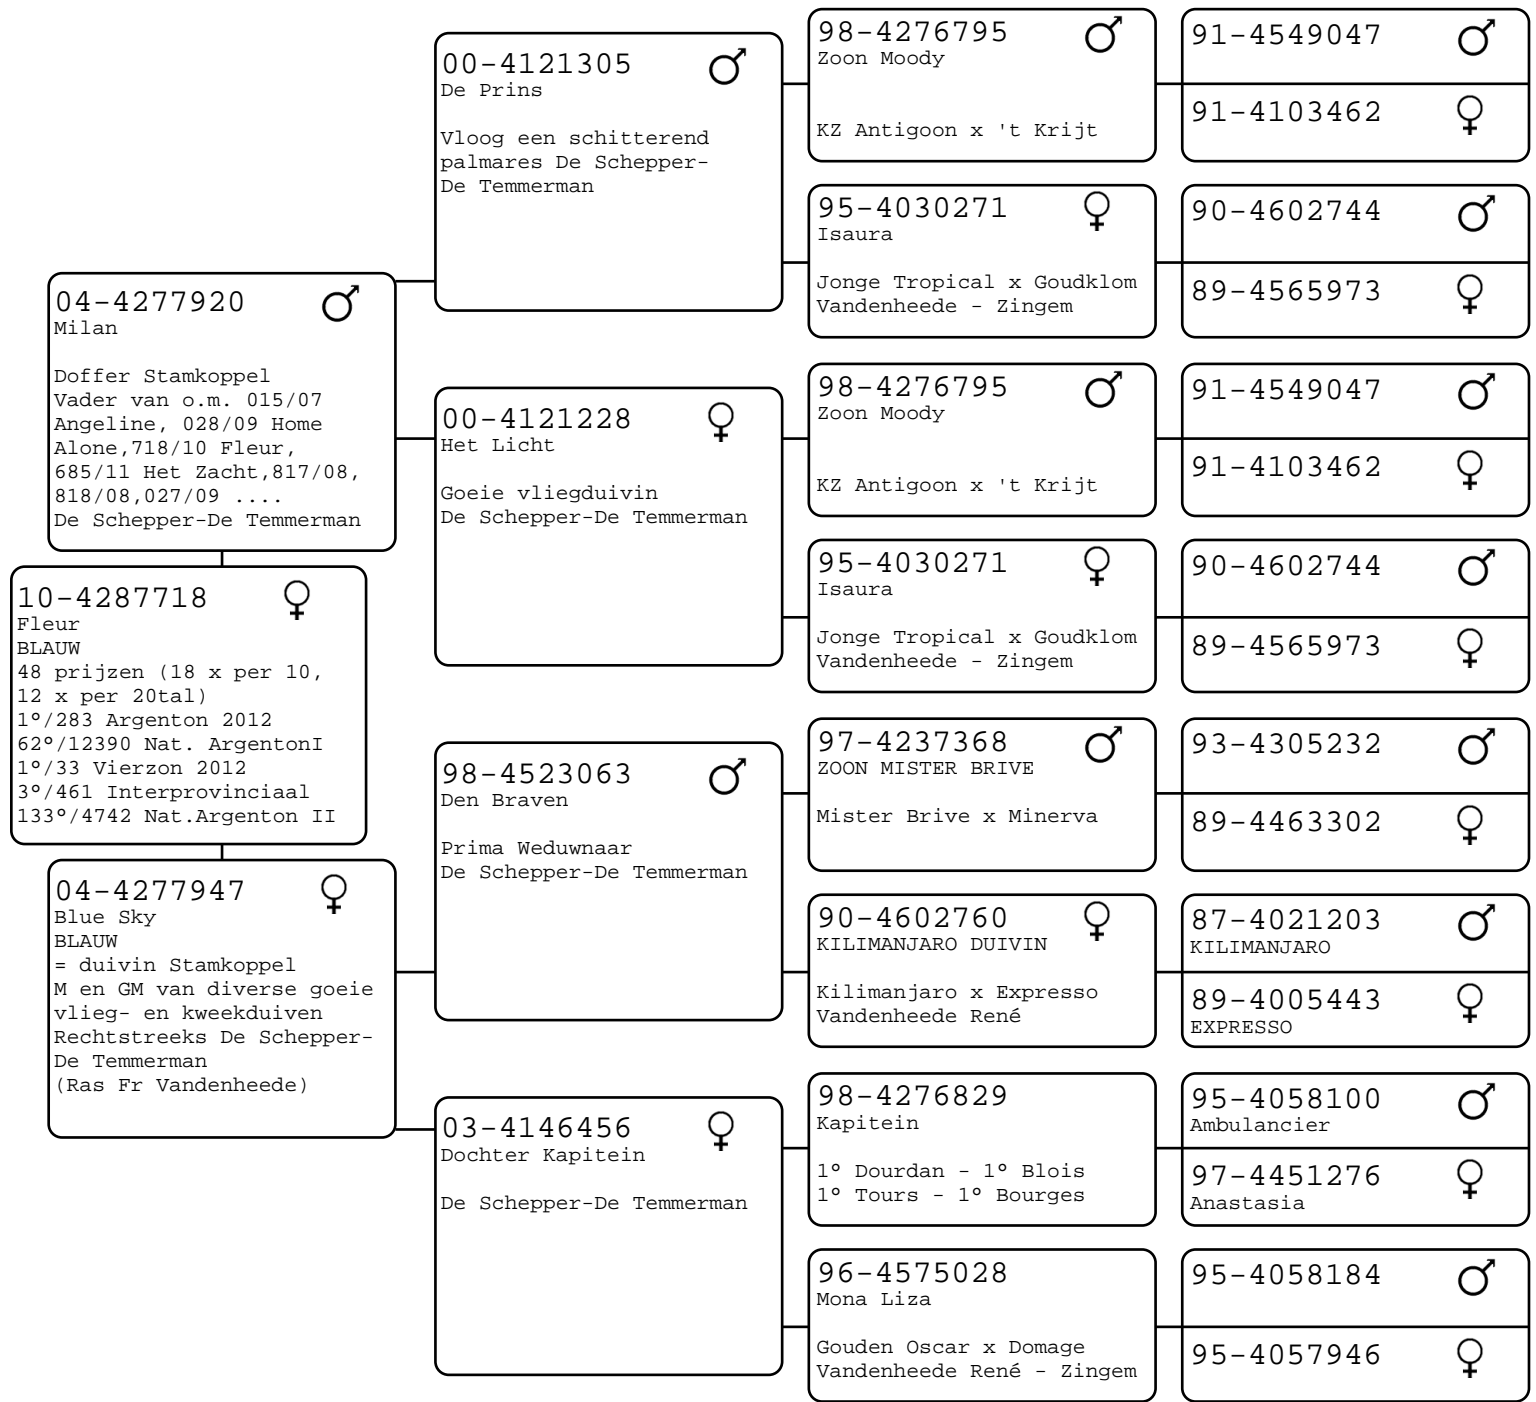

6° Prov.Kampioen Hafo 1 & 2 KBDB O-Vl'12
7° Prov.Kamp.Hafo Asduif KBDB O-Vl 2012
12°/16859 Nat.Bourges I 2012: Annemieke
14°/7046 Nat. Argenton II 2012: Luna
15°/16859 Nat.Bourges I 2012: Blue Pearl
19°/7046 Nat.Argenton II 2012: Rozemieke
2°/2473 Prov. Bourges 2012: Rozemieke
'12: 7 x 1° Z.H.F "Recht&Plicht"Zottegem

10-4287718

♀
Fleur