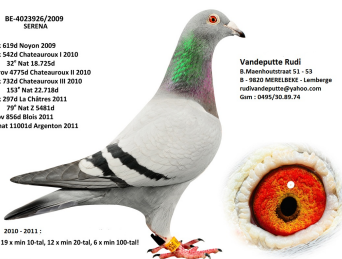

6° Prov.Kampioen Hafo 1 & 2 KBDB O-Vl'12
7° Prov.Kamp.Hafo Asduif KBDB O-Vl 2012
12°/16859 Nat.Bourges I 2012: Annemieke
14°/7046 Nat. Argenton II 2012: Luna
15°/16859 Nat.Bourges I 2012: Blue Pearl
19°/7046 Nat.Argenton II 2012: Rozemieke
2°/2473 Prov. Bourges 2012: Rozemieke
'12: 7 x 1° Z.H.F "Recht&Plicht"Zottegem

10-4287718

♀
Fleur