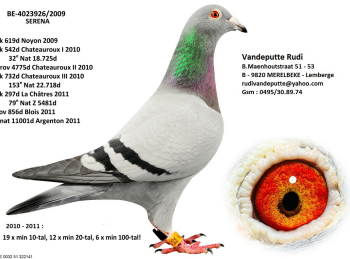

6° Prov.Kampioen Hafo 1 & 2 KBDB O-Vl'12
7° Prov.Kamp.Hafo Asduif KBDB O-Vl 2012
12°/16859 Nat.Bourges I 2012: Annemieke
14°/7046 Nat. Argenton II 2012: Luna
15°/16859 Nat.Bourges I 2012: Blue Pearl
19°/7046 Nat.Argenton II 2012: Rozemieke
2°/2473 Prov. Bourges 2012: Rozemieke
'12: 7 x 1° Z.H.F "Recht&Plicht"Zottegem

12-4254182

♀
FATIHA