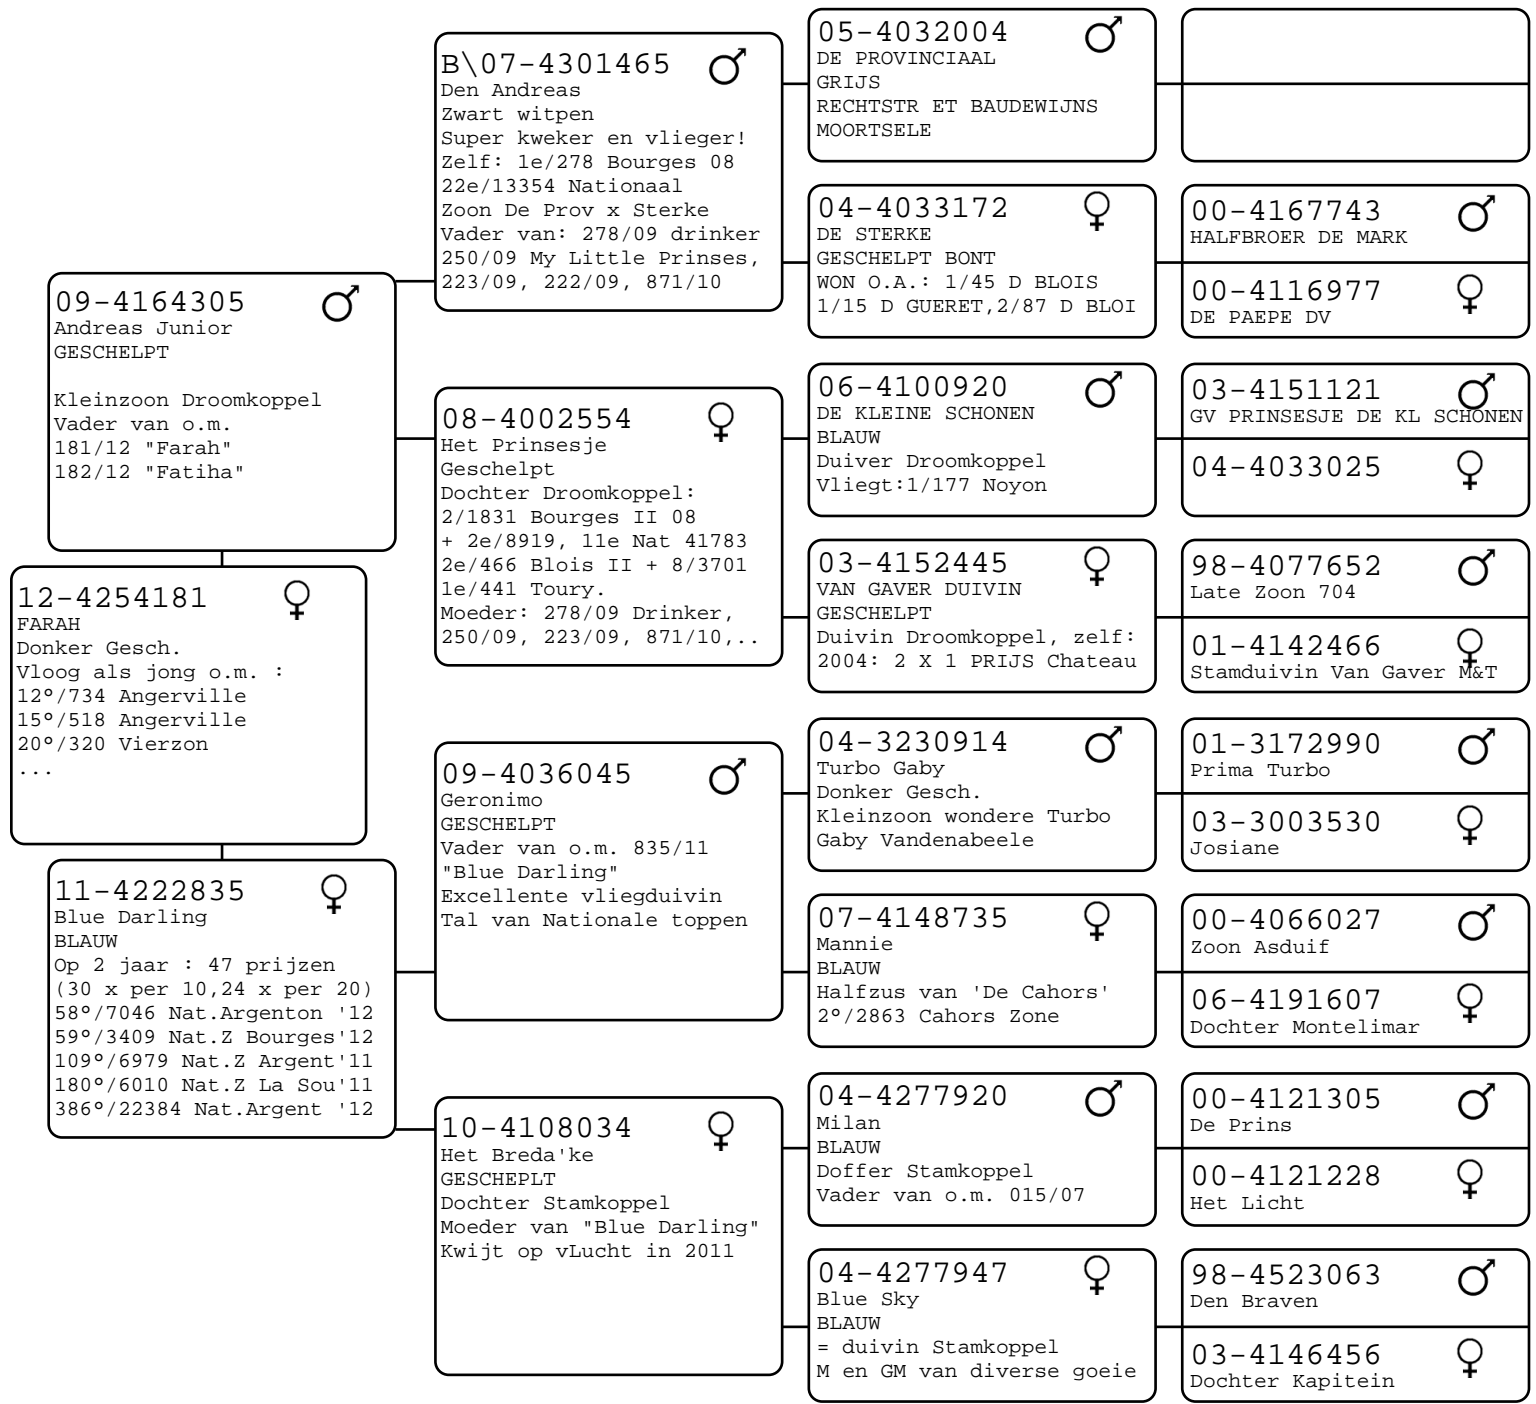

6° Prov.Kampioen Hafo 1 & 2 KBDB O-Vl'12
7° Prov.Kamp.Hafo Asduif KBDB O-Vl 2012
12°/16859 Nat.Bourges I 2012: Annemieke
14°/7046 Nat. Argenton II 2012: Luna
15°/16859 Nat.Bourges I 2012: Blue Pearl
19°/7046 Nat.Argenton II 2012: Rozemieke
2°/2473 Prov. Bourges 2012: Rozemieke
'12: 7 x 1° Z.H.F "Recht&Plicht"Zottegem

12-4254181

♀
FARAH