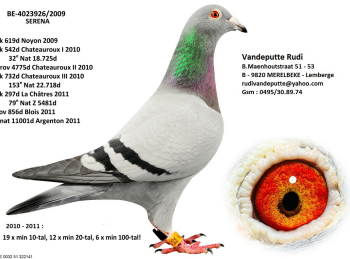

6° Prov.Kampioen Hafo 1 & 2 KBDB O-Vl'12
7° Prov.Kamp.Hafo Asduif KBDB O-Vl 2012
12°/16859 Nat.Bourges I 2012: Annemieke
14°/7046 Nat. Argenton II 2012: Luna
15°/16859 Nat.Bourges I 2012: Blue Pearl
19°/7046 Nat.Argenton II 2012: Rozemieke
2°/2473 Prov. Bourges 2012: Rozemieke
'12: 7 x 1° Z.H.F "Recht&Plicht"Zottegem

12-4254181

♀
FARAH