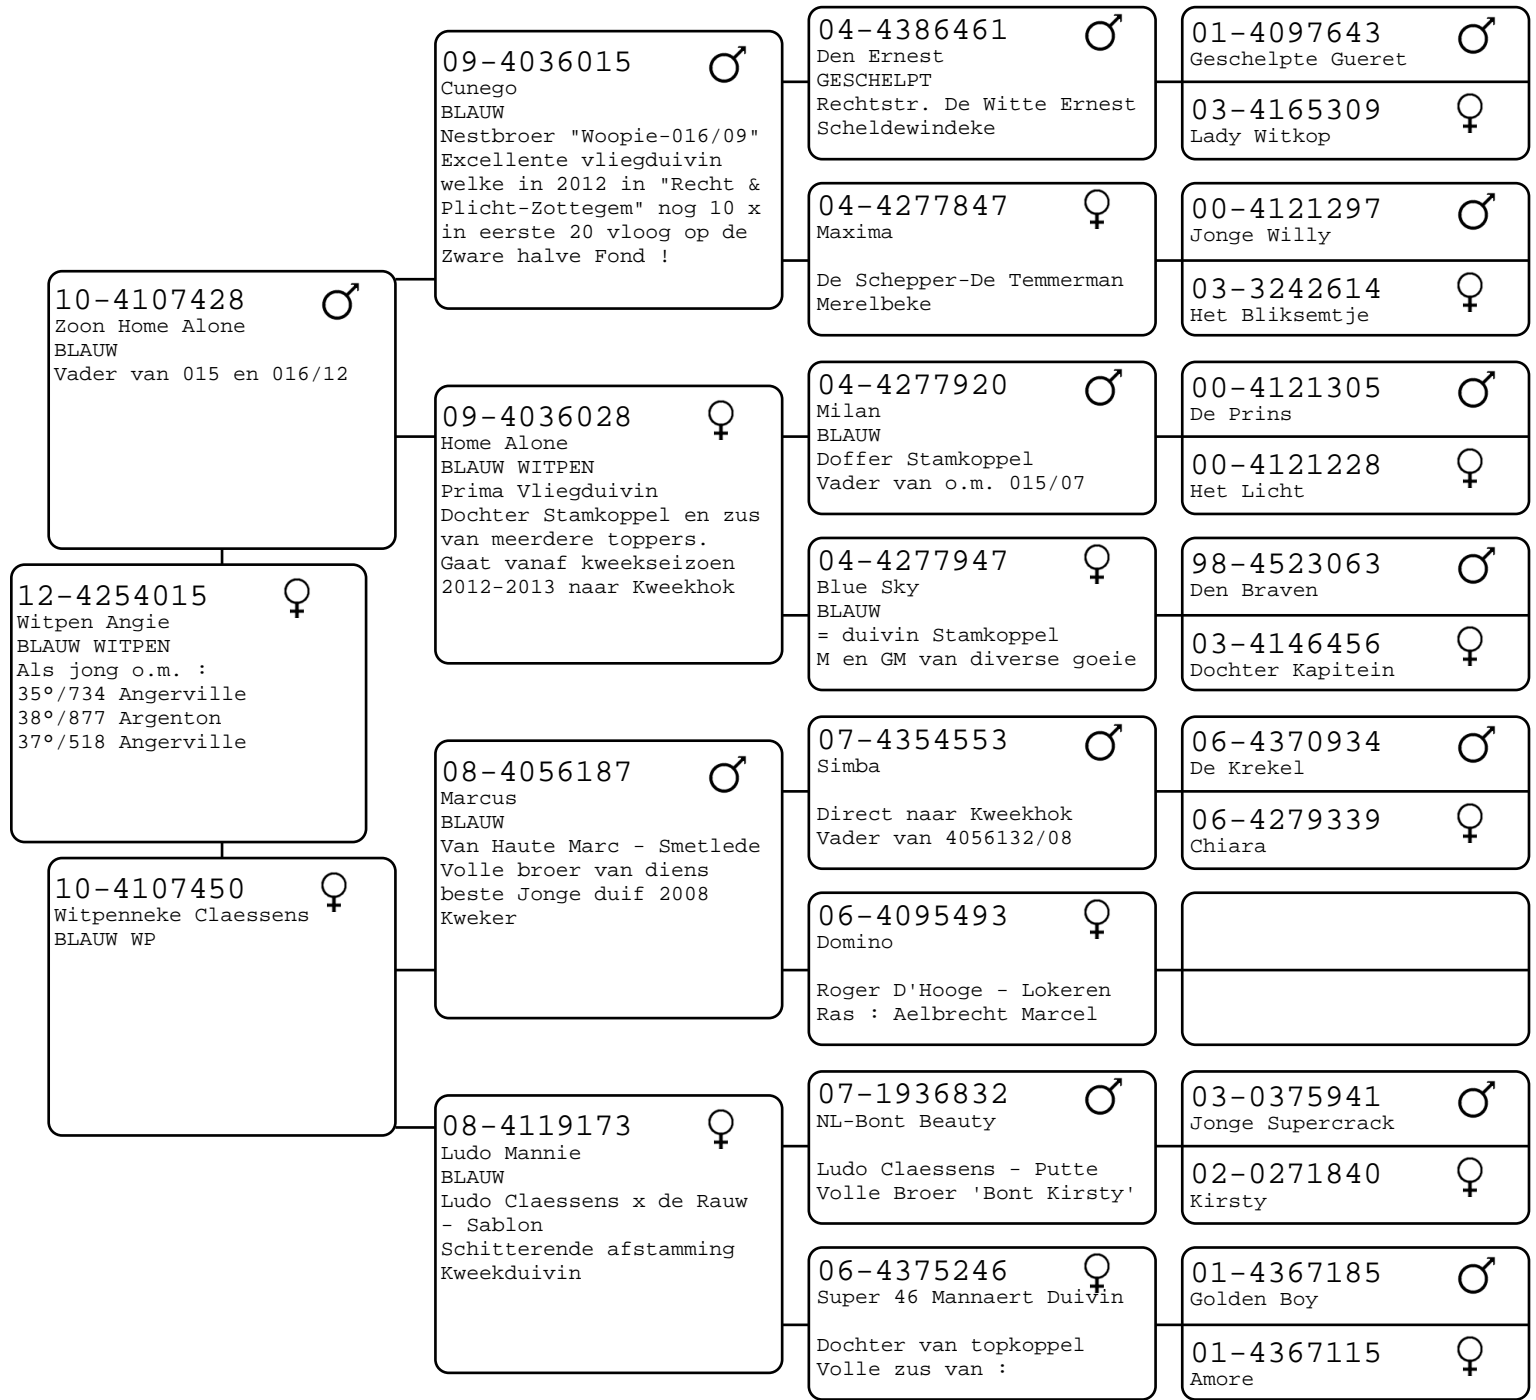

Vandeputte Rudi

B.Maenhoutstraat 51 - 53
9820 Merelbeke - Lemberge

0495/30.89.74

rudivandeputte@yahoo.com

6° Prov.Kampioen Hafo 1 & 2 KBDB O-Vl'12
7° Prov.Kamp.Hafo Asduif KBDB O-Vl 2012
12°/16859 Nat.Bourges I 2012: Annemieke
14°/7046 Nat. Argenton II 2012: Luna
15°/16859 Nat.Bourges I 2012: Blue Pearl
19°/7046 Nat.Argenton II 2012: Rozemieke
2°/2473 Prov. Bourges 2012: Rozemieke
'12: 7 x 1° Z.H.F "Recht&Plicht"Zottegem

12-4254015

Witpen Angie