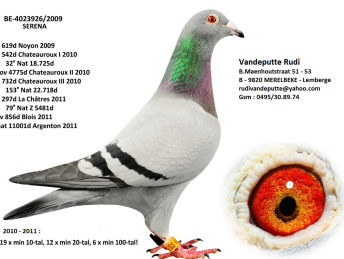

6° Prov.Kampioen Hafo 1 & 2 KBDB O-Vl'12
7° Prov.Kamp.Hafo Asduif KBDB O-Vl 2012
12°/16859 Nat.Bourges I 2012: Annemieke
14°/7046 Nat. Argenton II 2012: Luna
15°/16859 Nat.Bourges I 2012: Blue Pearl
19°/7046 Nat.Argenton II 2012: Rozemieke
2°/2473 Prov. Bourges 2012: Rozemieke
'12: 7 x 1° Z.H.F "Recht&Plicht"Zottegem

12-4253480

♀
KIm