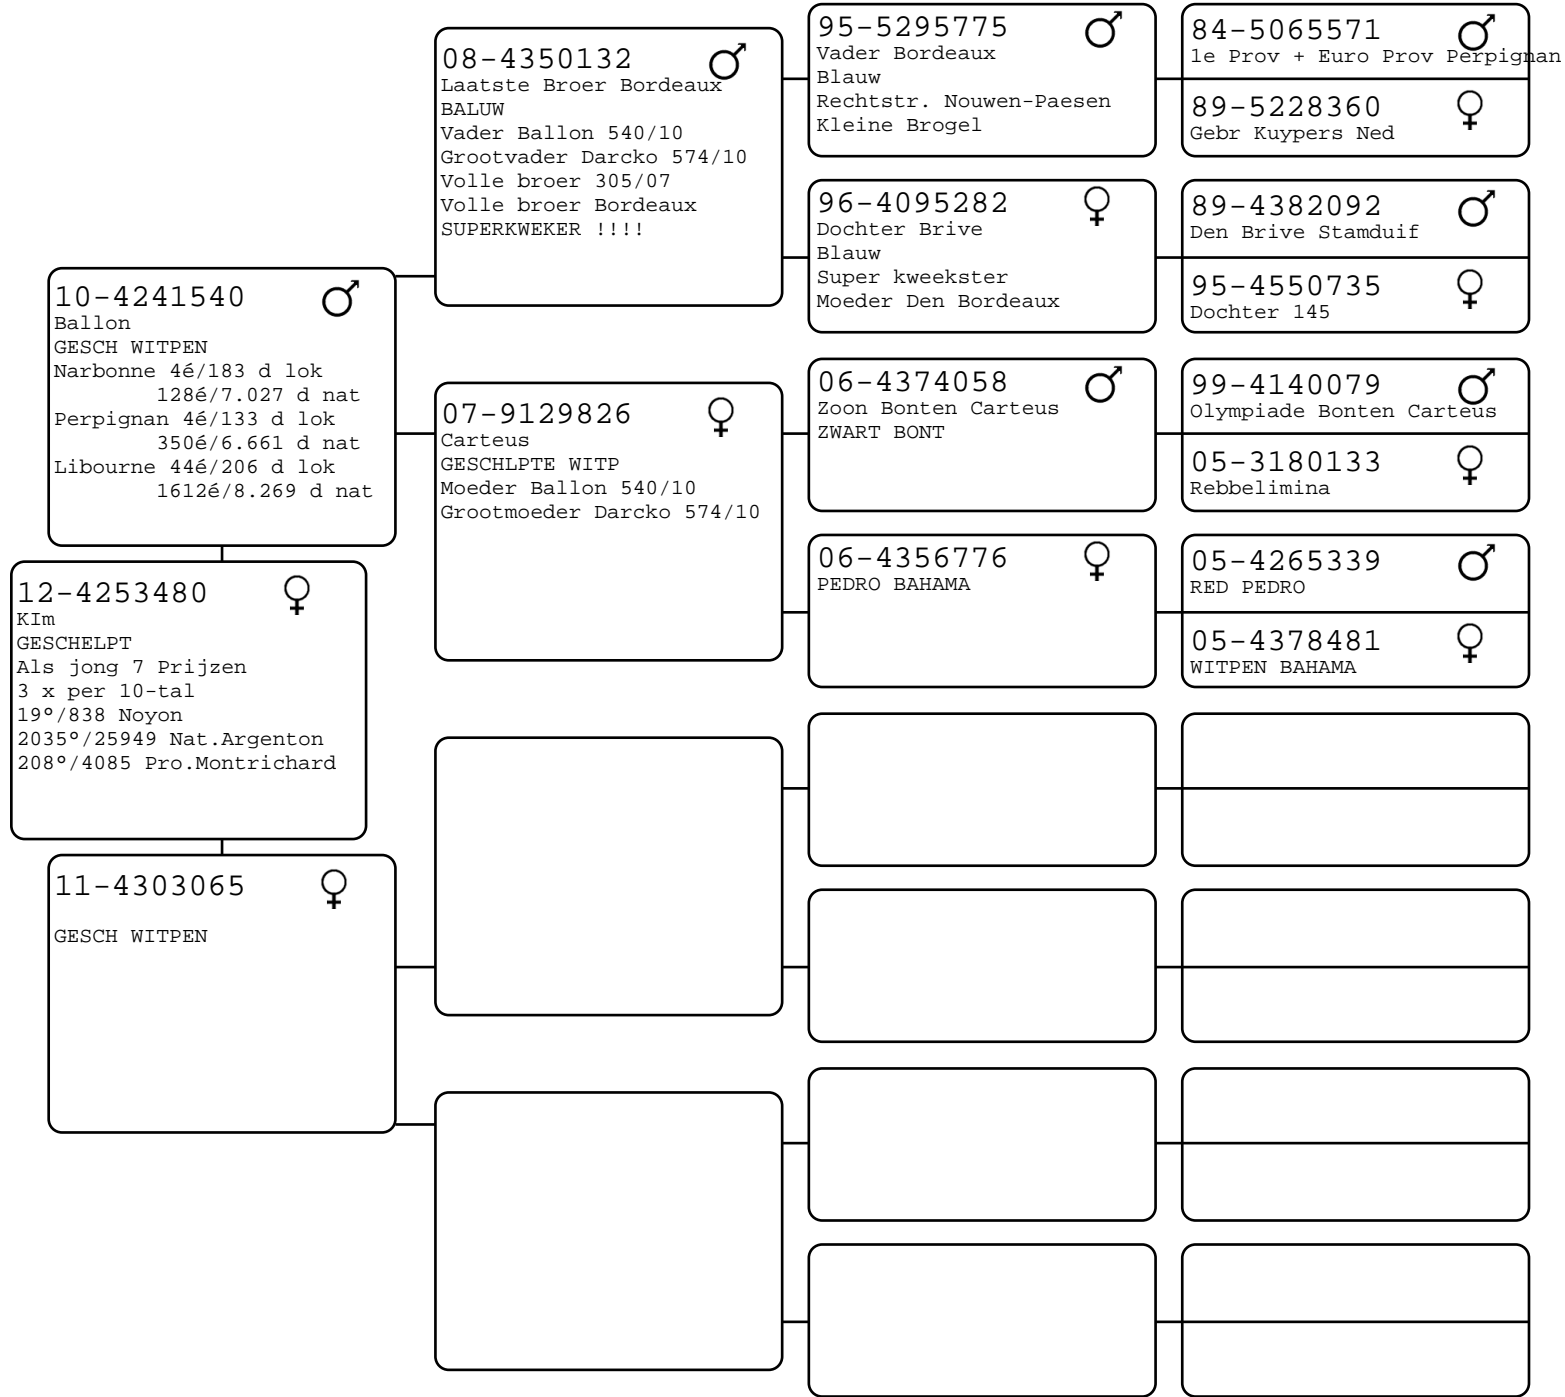

6° Prov.Kampioen Hafo 1 & 2 KBDB O-Vl'12
7° Prov.Kamp.Hafo Asduif KBDB O-Vl 2012
12°/16859 Nat.Bourges I 2012: Annemieke
14°/7046 Nat. Argenton II 2012: Luna
15°/16859 Nat.Bourges I 2012: Blue Pearl
19°/7046 Nat.Argenton II 2012: Rozemieke
2°/2473 Prov. Bourges 2012: Rozemieke
'12: 7 x 1° Z.H.F "Recht&Plicht"Zottegem

12-4253480

♀
KIm