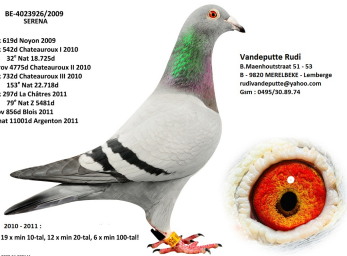

12-4253402

♀
MISHA