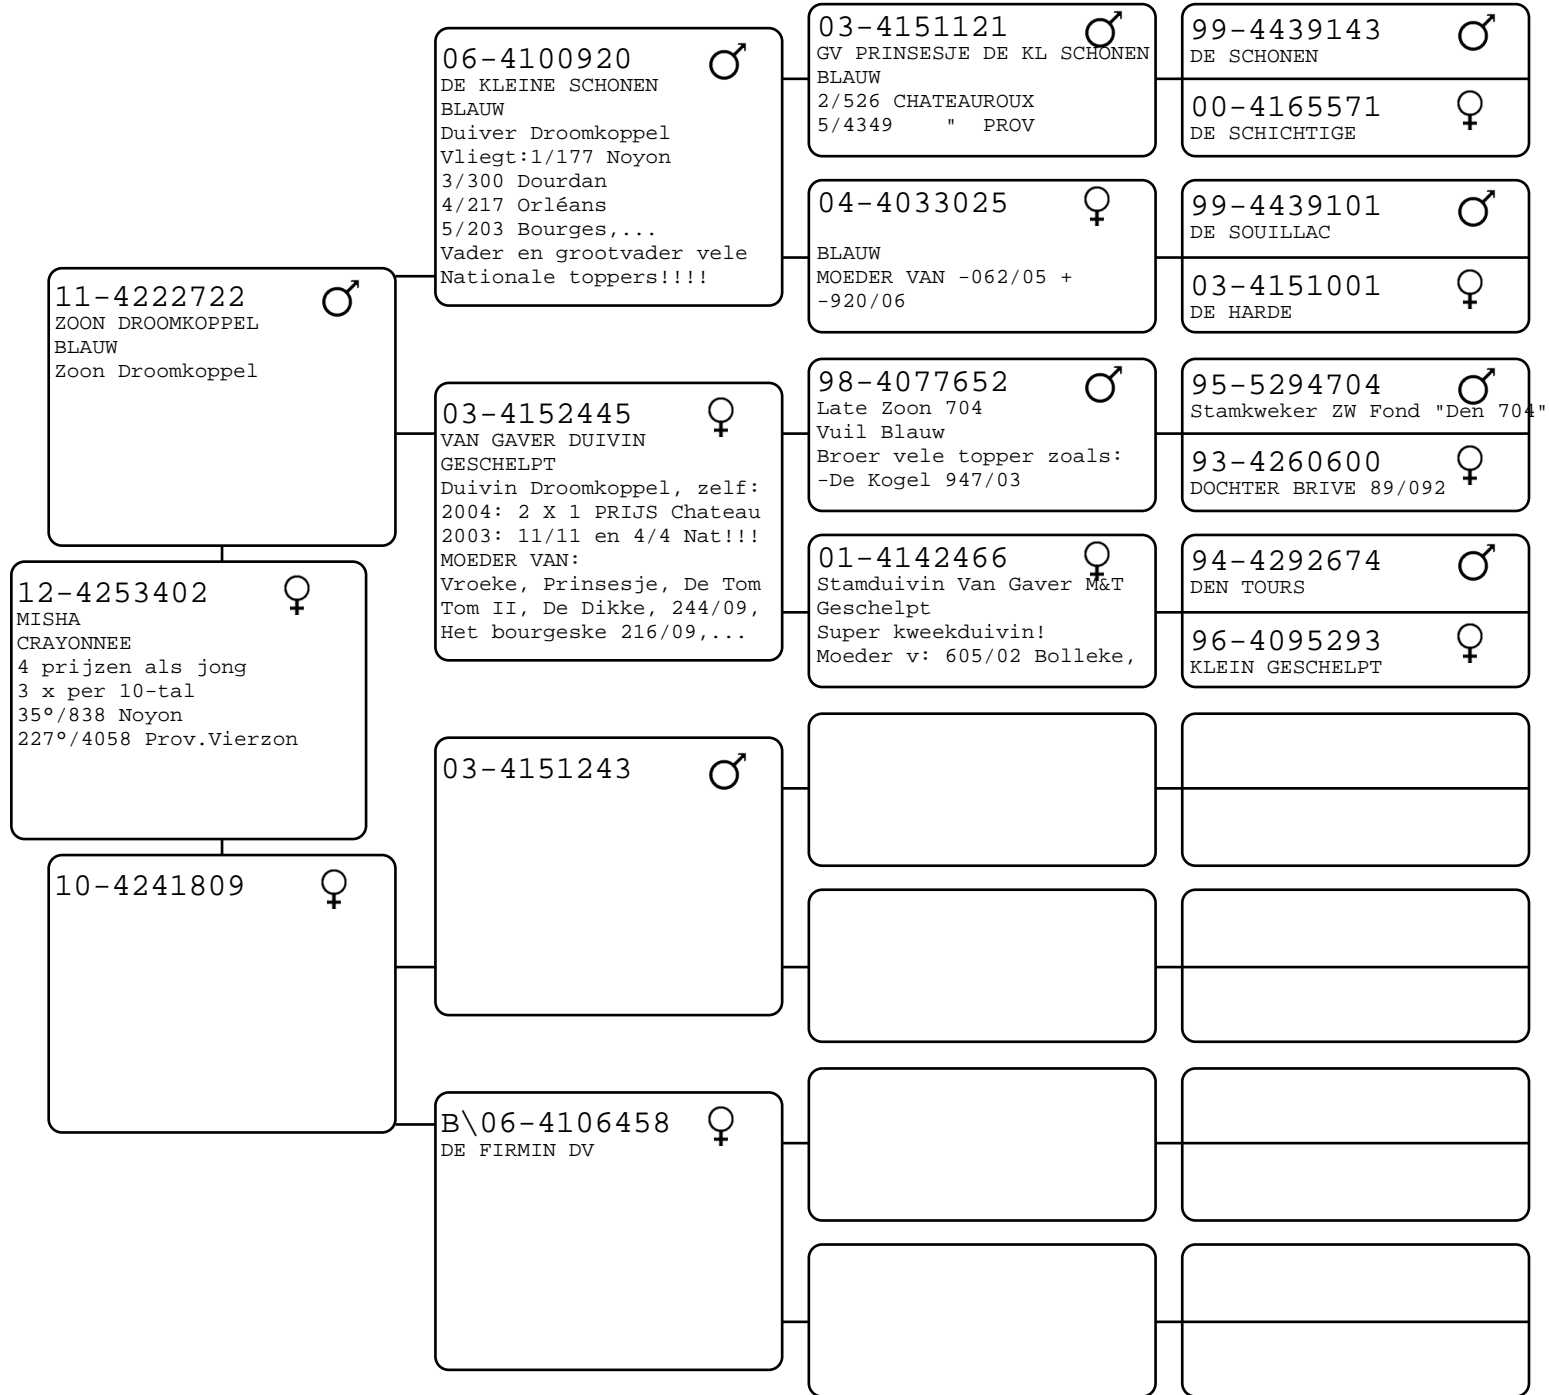

12-4253402

♀
MISHA