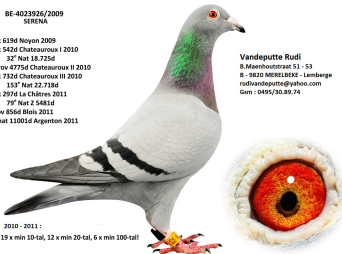

Vandeputte Rudi

B.Maenhoutstraat 51 - 53
9820 Merelbeke - Lemberge

0495/30.89.74

rudivandeputte@yahoo.com

6° Prov.Kampioen Hafo 1 & 2 KBDB O-Vl'12
7° Prov.Kamp.Hafo Asduif KBDB O-Vl 2012
12°/16859 Nat.Bourges I 2012: Annemieke
14°/7046 Nat. Argenton II 2012: Luna
15°/16859 Nat.Bourges I 2012: Blue Pearl
19°/7046 Nat.Argenton II 2012: Rozemieke
2°/2473 Prov. Bourges 2012: Rozemieke
'12: 7 x 1° Z.H.F "Recht&Plicht"Zottegem

12-4253365

♀
MADONNA

Original Van Gaver-De Vroe

PIPA

www.PigeonPhotography.nl