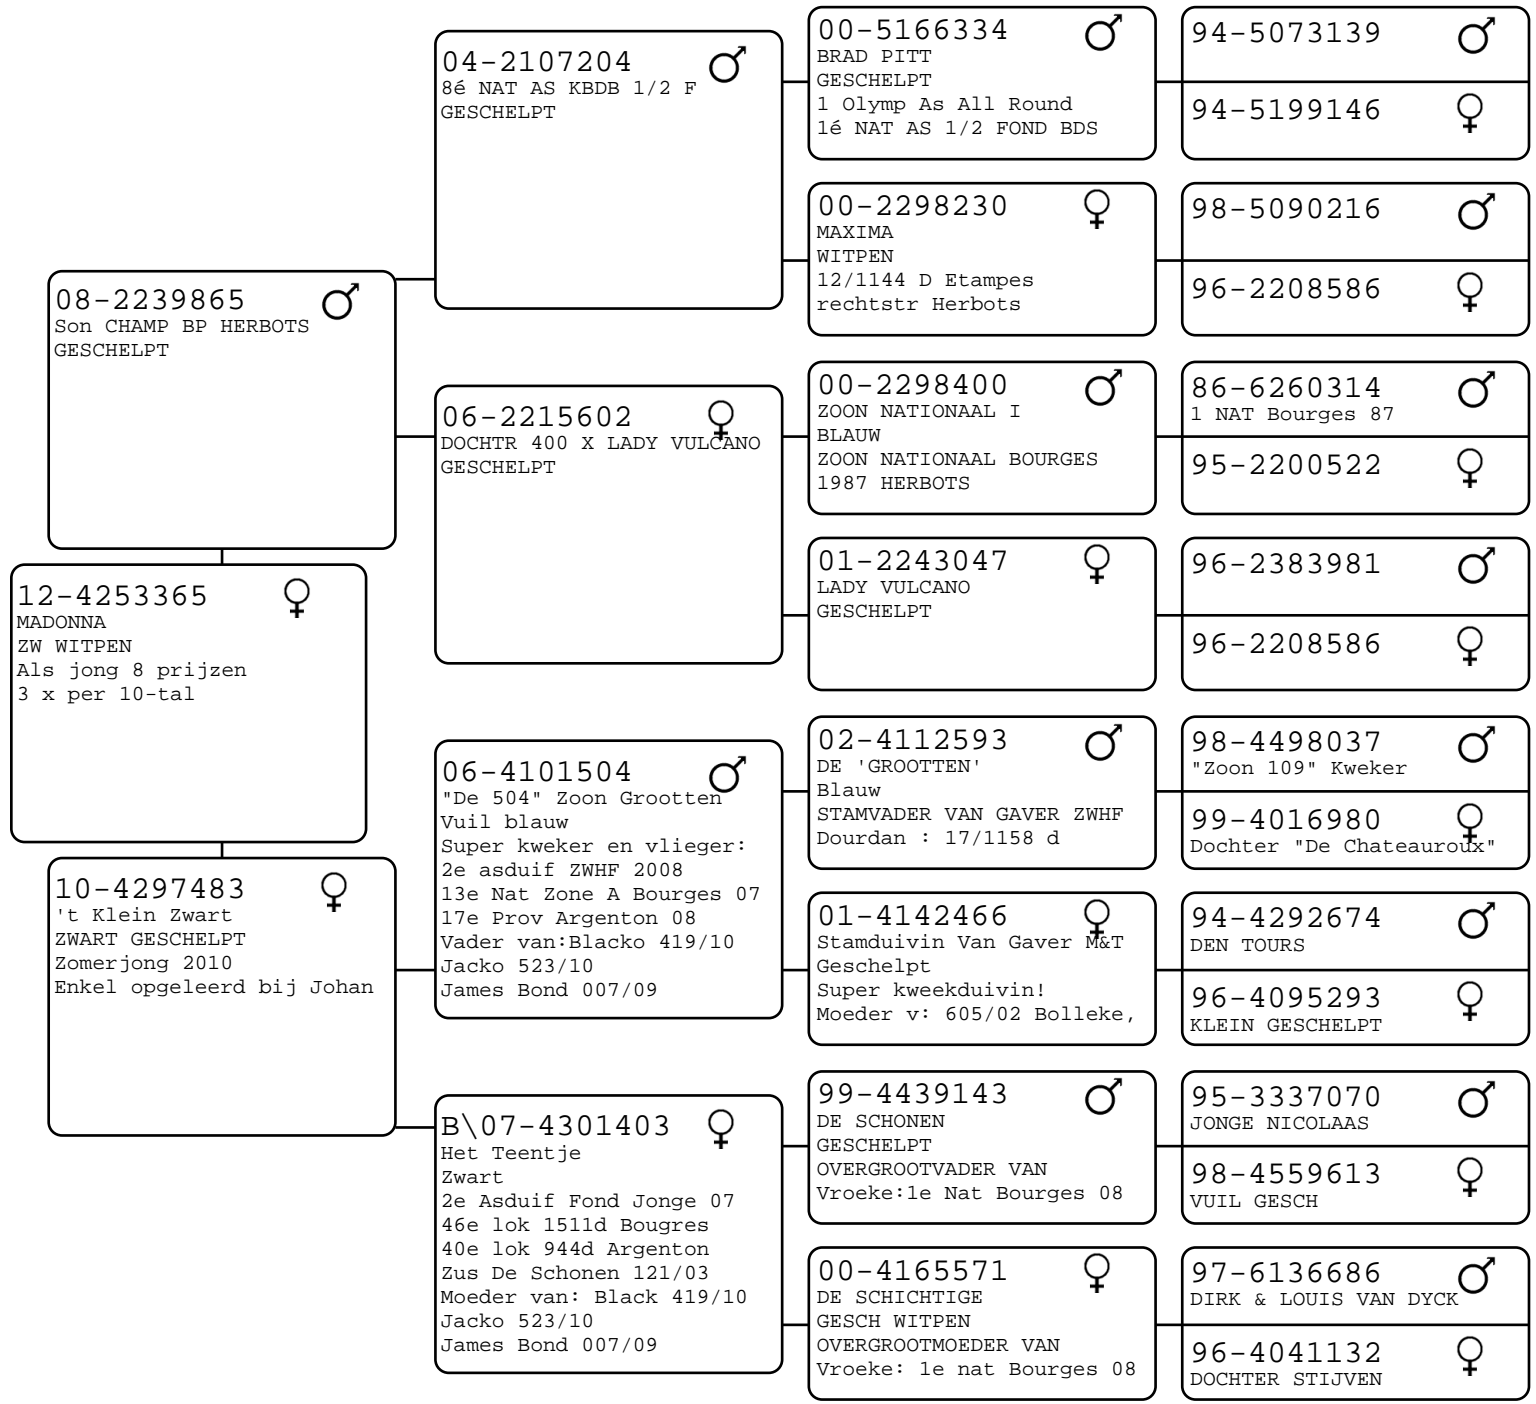

Vandeputte Rudi

B.Maenhoutstraat 51 - 53
9820 Merelbeke - Lemberge

0495/30.89.74

rudivandeputte@yahoo.com

6° Prov.Kampioen Hafo 1 & 2 KBDB O-Vl'12
7° Prov.Kamp.Hafo Asduif KBDB O-Vl 2012
12°/16859 Nat.Bourges I 2012: Annemieke
14°/7046 Nat. Argenton II 2012: Luna
15°/16859 Nat.Bourges I 2012: Blue Pearl
19°/7046 Nat.Argenton II 2012: Rozemieke
2°/2473 Prov. Bourges 2012: Rozemieke
'12: 7 x 1° Z.H.F "Recht&Plicht"Zottegem

12-4253365

♀
MADONNA

Original Van Gaver-De Vroe

PIPA

www.PigeonPhotography.nl