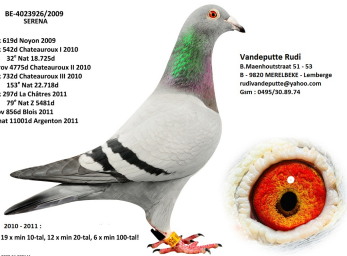

Vandeputte Rudi

B.Maenhoutstraat 51 - 53
9820 Merelbeke - Lemberge
0495/30.89.74
rudivandeputte@yahoo.com

6° Prov.Kampioen Hafo 1 & 2 KBDB O-Vl'12
7° Prov.Kamp.Hafo Asduif KBDB O-Vl 2012
12°/16859 Nat.Bourges I 2012: Annemieke
14°/7046 Nat. Argenton II 2012: Luna
15°/16859 Nat.Bourges I 2012: Blue Pearl
19°/7046 Nat.Argenton II 2012: Rozemieke
2°/2473 Prov. Bourges 2012: Rozemieke
'12: 7 x 1° Z.H.F "Recht&Plicht"Zottegem

12-4253302

Blue Princess

BE-4023926/2009
080204
1° Lok 615d Noyon 2009
3° Lok 542d Chateauroux I 2010
12° Nat 18/756
45° Prov 4775d Chateauroux II 2010
4° Lok 720d Chateauroux III 2010
113° Nat 27/788
4e Lok 297d La Châtre 2011
79° Nat 2/5814
8° Prov 856d Blois 2011
114° Nat 1105d Argenton 2011